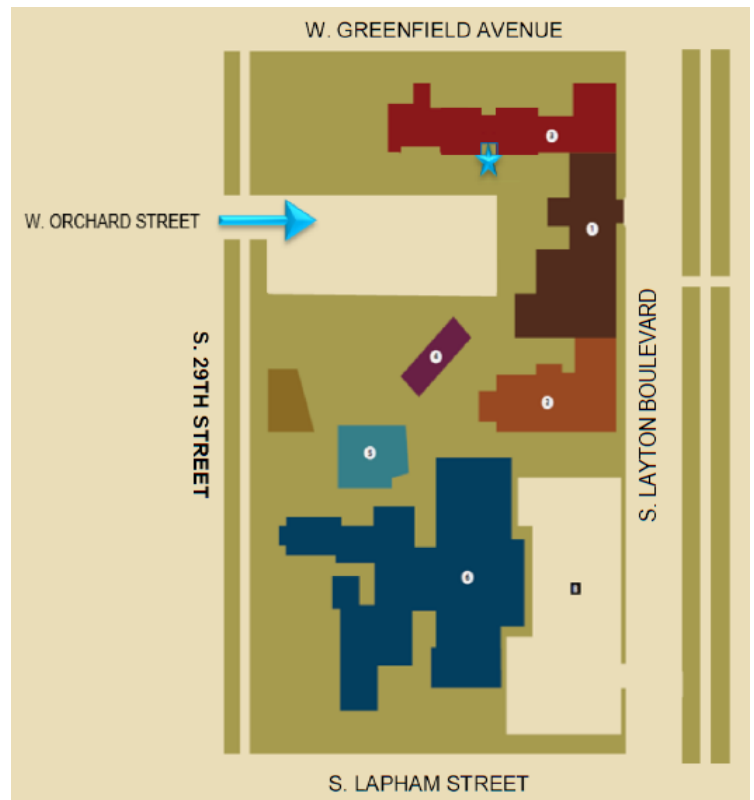

## MAPA PARA EL SERVICIO DE RECOGIDA

School Sisters of St. Francis  
**1501 S. Layton Boulevard**

*Ingrese al estacionamiento por la 29 y Orchard*

Llame al: (414) 391-9009

60+

Contribución  
sugerida

**\$3.00**