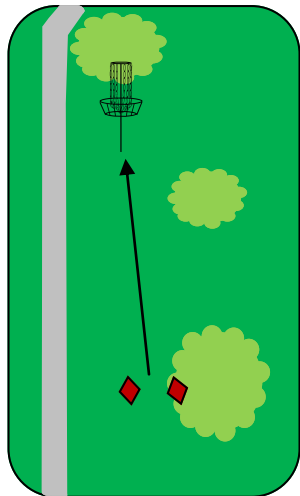

Par 3

Wil-O-Way Disc Golf

Underwood Course

Date:	Hole	1	2	3	Total
	Length	106'	109'	79'	294'
	Par	3	3	3	9
Players	Handicap	2	1	3	

Hole 1

106'

Par 3

Hole 2

109'

Par 3

Hole 3

79'

Par 3

Wil-O-Way Disc Golf

Underwood Course

Date:	Hole	1	2	3	Total
	Length	106'	109'	79'	294'
	Par	3	3	3	9
Players	Handicap	2	1	3	