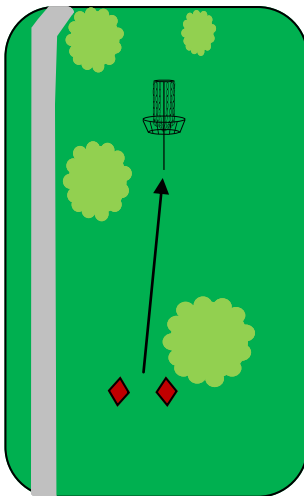

Par 3

Wil-O-Way Disc Golf

Underwood Course

Date:	Hole	1	2	3	Total
	Length	106'	109'	79'	294'
	Par	3	3	3	9
Players	Handicap	2	1	3	

Hole 1

106'

Par 3

Hole 2

109'

Par 3

Hole 3

79'

Par 3

Wil-O-Way Disc Golf

Underwood Course

Date:	Hole	1	2	3	Total
	Length	106'	109'	79'	294'
	Par	3	3	3	9
Players	Handicap	2	1	3	