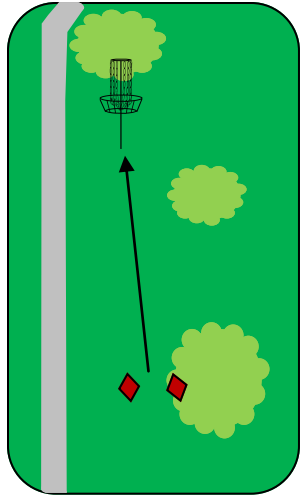

Hole 1

106'

Par 3

Hole 2

109'

Par 3

Hole 3

79'

Par 3

Wil-O-Way Disc Golf

Underwood Course

Date:	Hole	1	2	3	Total
	Length	106'	109'	79'	294'
	Par	3	3	3	9
Players	Handicap	2	1	3	

Hole 1

106'

Par 3

Hole 2