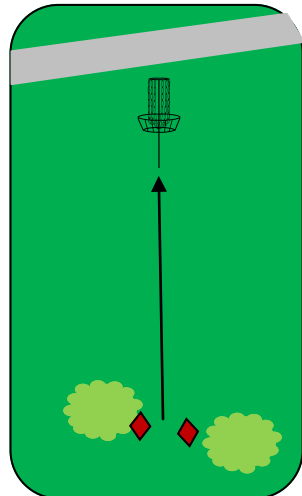

109'

Par 3

Hole 3

79'

Par 3

Wil-O-Way Disc Golf

Underwood Course

Date:	Hole	1	2	3	Total
	Length	106'	109'	79'	294'
	Par	3	3	3	9
Players	Handicap	2	1	3	