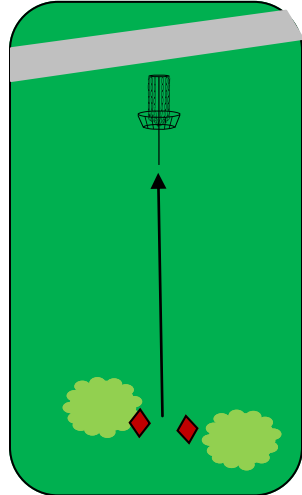

Hole 1

106'

Par 3

Hole 2

109'

Par 3

Hole 3

79'

Par 3

Wil-O-Way Disc Golf

Underwood Course

Date:	Hole	1	2	3	Total
	Length	106'	109'	79'	294'
	Par	3	3	3	9
Players	Handicap	2	1	3	

Hole 1

106'

Par 3

Hole 2