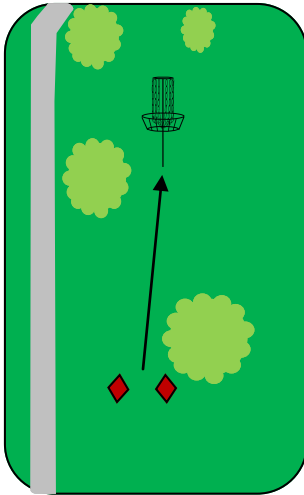

Hole 1

106'

Par 3

Hole 2

109'

Par 3

Hole 3

79'

Par 3

Wil-O-Way Disc Golf

Underwood Course

Date:	Hole	1	2	3	Total
	Length	106'	109'	79'	294'
	Par	3	3	3	9
Players	Handicap	2	1	3	

Hole 1

106'

Par 3

Hole 2

109'

Par 3

Hole 3

79'

Par 3

Wil-O-Way Disc Golf

Underwood Course

Date:	Hole	1	2	3	Total
	Length	106'	109'	79'	294'
	Par	3	3	3	9
Players	Handicap	2	1	3	